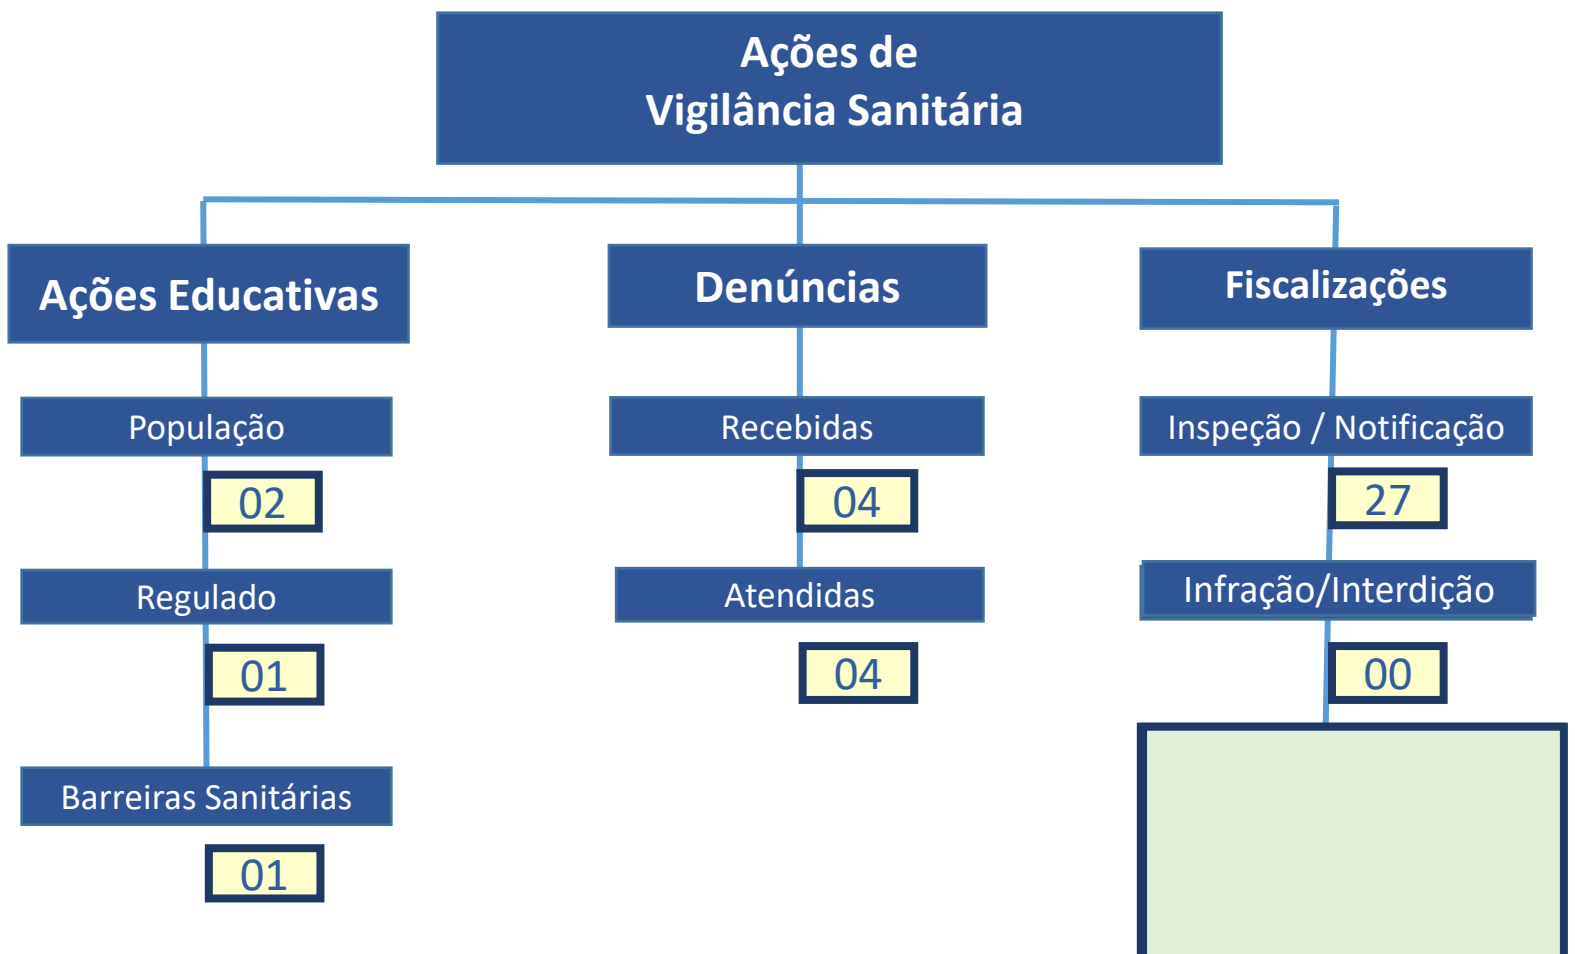

BOLETIM DIÁRIO
24/06/2020

Vigilância Sanitária de Ji-Paraná na
Batalha do Coronavirus
#FiqueEmCasa

(69) 3422-1456
dvisamjiparana@gmail.com
Rua Porto Velho, 2337 – Bairro Dom Bosco
Ji-Paraná - Rondônia