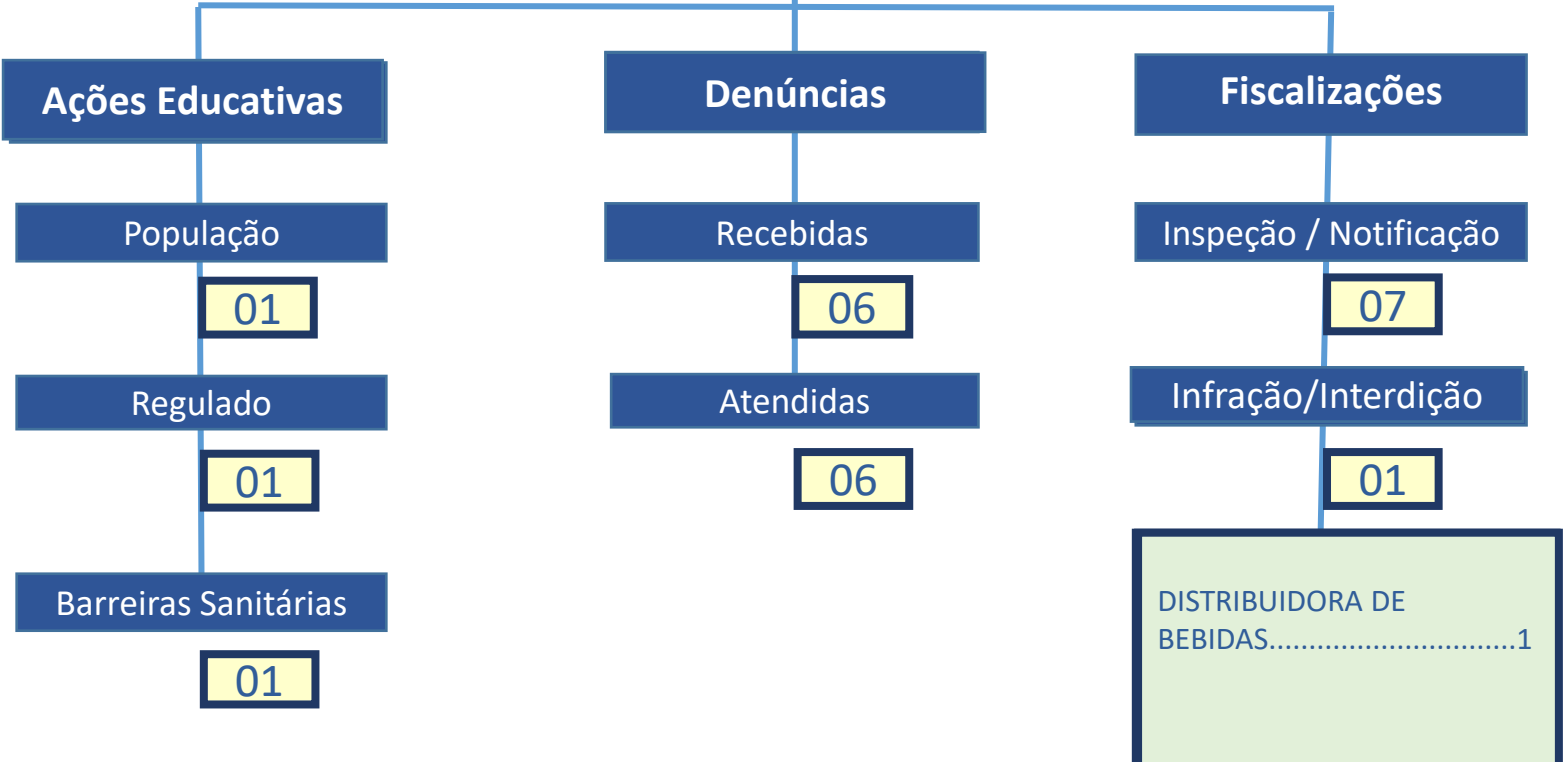

**BOLETIM DIÁRIO**  
**28/06/2020**

**Ações de Vigilância Sanitária**

**Vigilância Sanitária de Ji-Paraná na  
Batalha do Coronavírus  
#FiqueEmCasa**

**CONTATO** (69) 3422-1456  
[dvisamjiparana@gmail.com](mailto:dvisamjiparana@gmail.com)  
Rua Porto Velho, 2337 – Bairro Dom Bosco  
Ji-Paraná - Rondônia